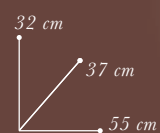

Positano

cod 26742

- 500g Pacchero Rigatello IGP
- 500g Esagopenna IGP
- 500g Giglio IGP
- 500g Riccioli al limone
- 250g Pettegole ai Funghi Porcini
- 500g Colonne Pompei IGP
- 500g Candele ca pont IGP
- 500g Mista Dolce Piccante
- 500g Spaghetti al mandolino IGP
- 500g Calamarata rigata IGP
- 500g Fusilloni tricolore
- 500g Vesuvio IGP
- 50g Condimento disidratato Pronto alla Puttanesca "La Fabbrica dei Sughii"
- 200g Risotto Pronto al Limone "La Fabbrica dei Sughii"
- 150g Amaretti artigianali al Limone
- 400g Pomodorini in lattina "La Fabbrica dei Pomodori"

- 400g Pelati in lattina "La Fabbrica dei Pomodori"
- 680g Passata di Pomodoro "La Fabbrica dei Pomodori"
- 100ml Olio aromatizzato spray al Limone "Gugliemi"
- 250ml Aceto Balsamico di Modena IGP "Leonardi"
- 150g Biscotti artigianali al Limoncello "La Fabbrica dei Dolci"
- 150g Biscotti artigianali al Cioccolato "La Fabbrica dei Dolci"
- 500g Minestra di legumi "La Fabbrica dei Legumi"

- 100g Tavoletta di cioccolato artigianale al Limone
- 75cl Vino rosso frizzante Gragnano DOC "La Fabbrica del Vino"
- 314 ml Antipasto Contadino Sott'olio "La Fabbrica dell'Olio"
- 750g Panettone artigianale "Fraccaro"
- Piatto fondo in ceramica lavorato a mano
- Cartolina da collezione
- Box Dono con coperchio e controcassa

Positano è una cittadina incastonata nella roccia e a picco sul mare. Famosa in tutto il mondo per la moda, la tavola, il mare e per lo stile architettonico. Non a caso è chiamata la "città verticale" in quanto i suoi edifici sorgono l'uno a ridosso dell'altro, dando origine ad un labirinto di vicoli in cui perdersi e ritrovarsi avvolti fra i colori e i profumi che aleggiavano nell'aria. Spettacolare è la sua vista dal mare, tra le cartoline italiane più suggestive al Mondo.